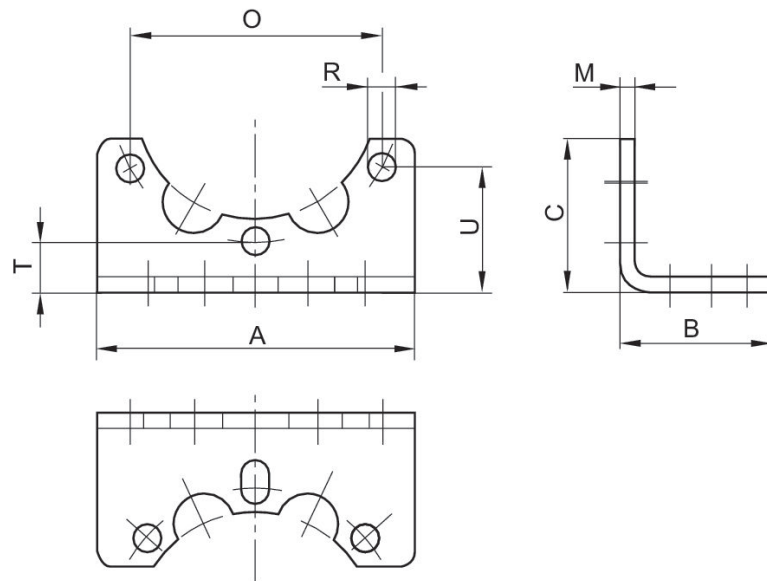

Peso

0.104 kg

Materiale corpo

Acciaio, cromato

Superficie Corpo

zincato

1821332055

Squadretta, Serie PR1-MBR-...-W02

1821332055

2024-12-12

Dimensioni

Codice	A	B	C	M	O	R	T	U
1821332055	76	35	35	3	54	4	17	30
1821332056	62	30	30	3	49.4	5.5	13.5	24.5