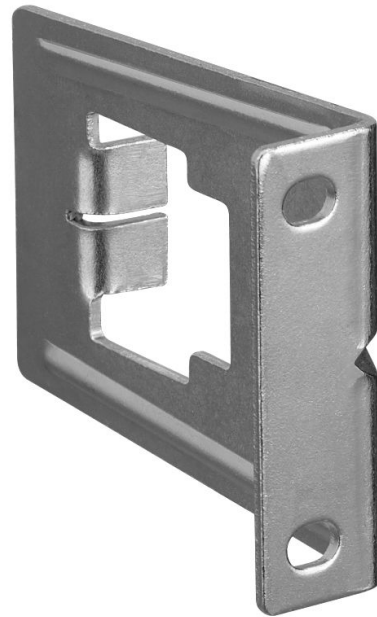

取付けブラケット

1821332050

弁の付属品

2024-08-07

メカニカル付属品

技術データ

ブランチ
タイプ

産業
取付けブラケット

納品ユニット
重量

1 個
0.1 kg

材質
マテリアル番号

1821332050

取付けブラケット

1821332050

弁の付属品

2024-08-07