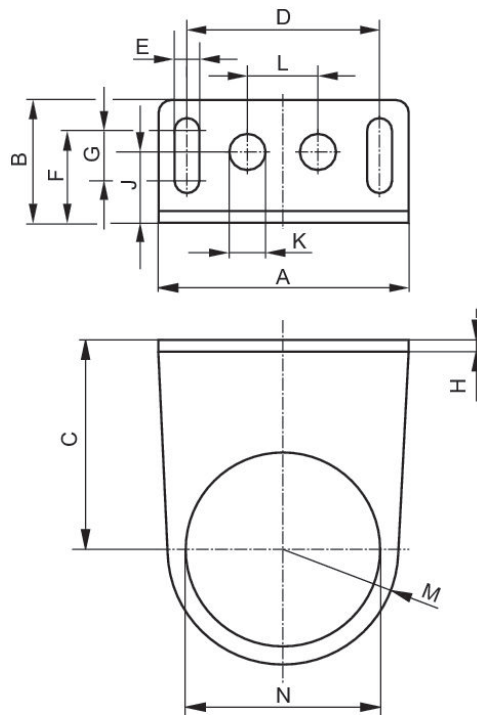

Acier, chromé

Surface Boîtier

galvanisé

1821331014

Dimensions

Équerre de fixation, Série NL4-MBR-...-W02

2024-04-23

1821331014

Référence	A	B	C	D	E	F	G	H	J
1821331013	48	27	43.5	38	5.4	18.5	8	3	-
1821331014	65	32	54.5	50	6.4	24	13	3	19

Référence	K	L	M	N
1821331013	-	-	20	30.5
1821331014	10	20	30	50.5