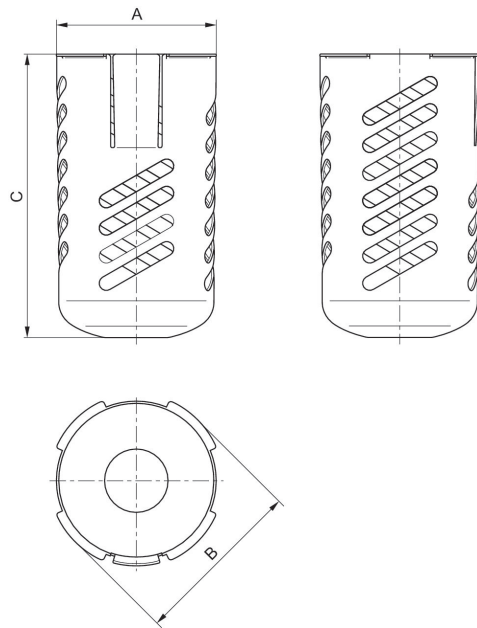

Gabbia di protezione, Serie NL2

1820507000

Accessori
valvole

2024-08-13

Codice	Tipo	A	B	C
1820507000	NL2	39	43	86