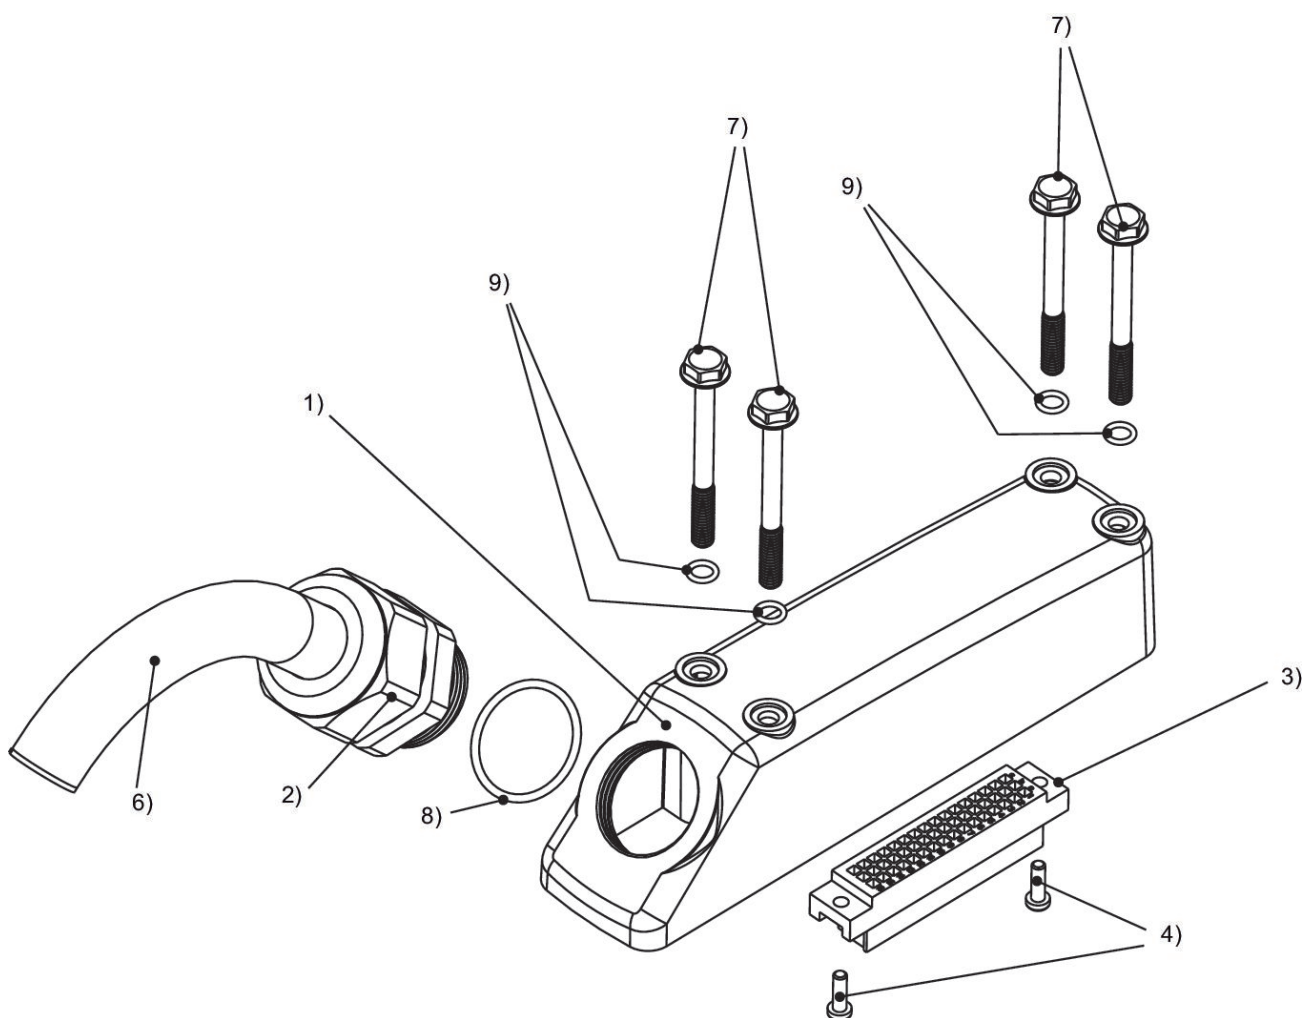

多極プラグ、CON-MPシリーズ

2024-04-02

0493871408

ケーブル-Ø 9.2 mm
重量 2.84 kg

材質

材質 ハウジング ポリアミド
材質 ケーブルカバー ポリ塩化ビニル
マテリアル番号 0493871408

技術情報

記載されている保護タイプは、設置し、検査した状態でのみ有効です。

最大 8弁

寸法

1) ハウジング 2) フィッティング 3) C/2 プラグ用ハウジング 4) ねじ 5) 封止 6) ケーブル 7) ねじ 8) 封止 9) 封止

ピン割り当てとケーブルの色

ピン割り当てとケーブルの色, 24 極

ピン色	A	B	C
1	青	白	茶
2	赤/青	緑	黄
3	白/ピンク	グレー	ピンク
4	ピンク/茶	赤	黒
5	白/青	紫	グレー/ピンク
6	茶/青	白/緑	茶/緑
7	白/赤	白/黄	黄/茶
8	茶/赤	白/グレー	グレー/茶