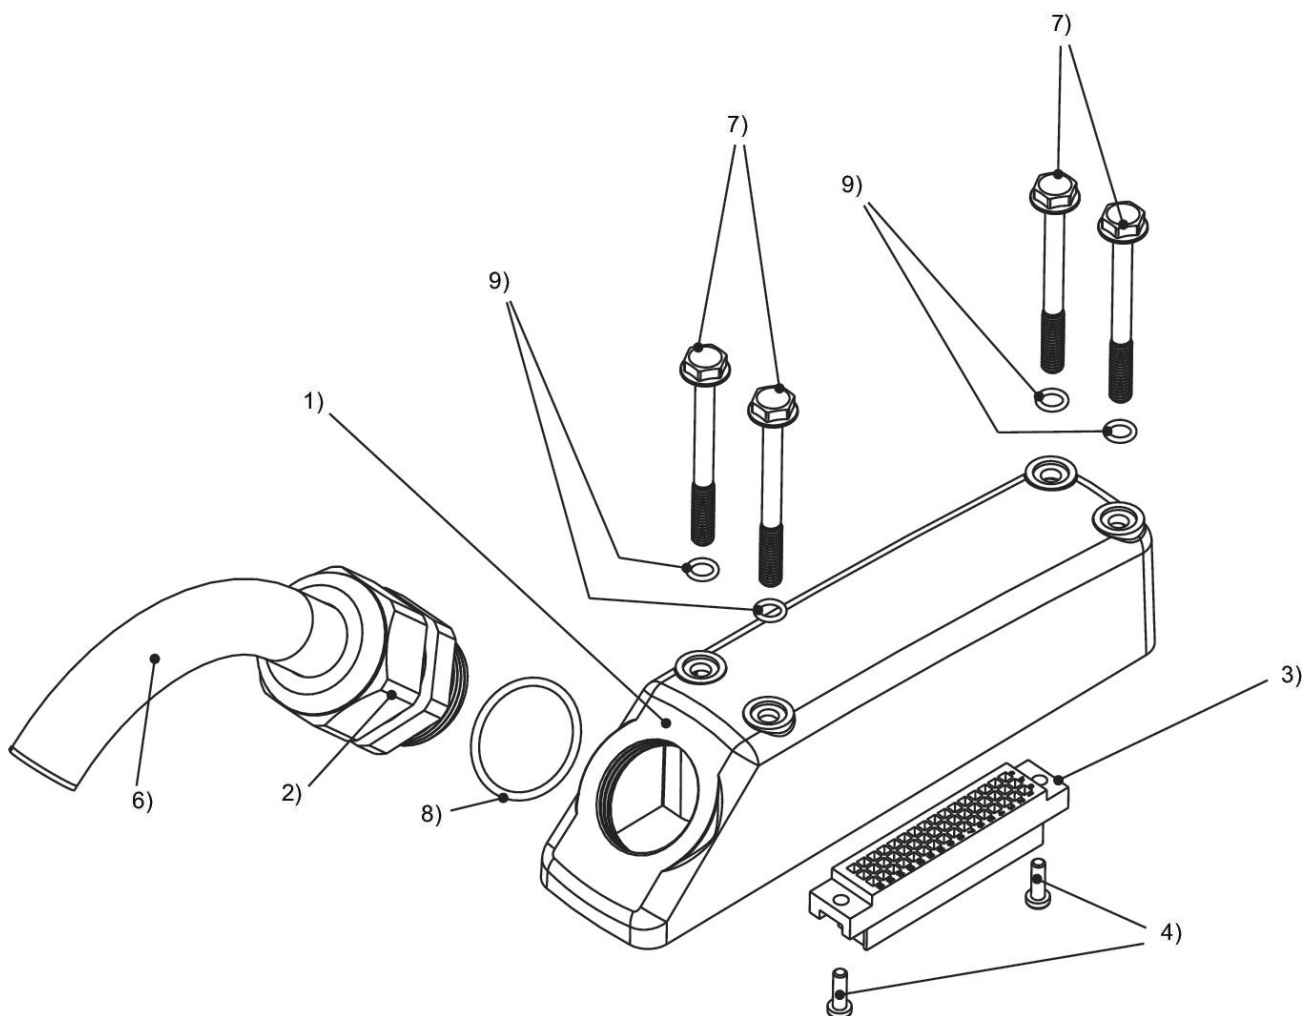

Dados técnicos

Setor	Indústria
Cabo	com cabo
Tensão de operação	24 V CC
Tensão de operação CA máx.	24 V DC
Conexão elétrica 1, tipo	Tomada
Conexão elétrica 1, Tamanho da rosca	C/2
Conexão elétrica 1, número de polos	De 48 pinos
Saída de cabo 1	angular
Saída de cabo ângulo	45°
Conexão elétrica 2, tipo	extremidades de cabos abertas
Conexão elétrica 2, número de polos	De 48 pinos
Número de condutores	40
Blindagem	não blindado
Comprimento do cabo	10 m
Tipo de proteção	IP69K
Temperatura ambiente mín.	0 °C
Temperatura ambiente máx.	50 °C
Corrente, máx.	3 A
Seção transversal de fio	0.34 mm ²

Conector de pinos múltiplos, série CON-MP

2024-04-02

0493871300

Cabo-Ø 13.5 mm
Peso 2.948 kg

Material

Material de caixa Poliamida
Material revestimento de cabo Polivinil clorido
Nº de material 0493871300

Informações técnicas

O tipo de proteção indicado é válido exclusivamente no estado montado e verificado.
máx. 16 válvulas

Dimensões

1) caixas 2) união rosqueada 3) caixas para conector C/2 4) parafusos 5) vedação 6) cabo 7) parafusos 8) vedação 9) vedação