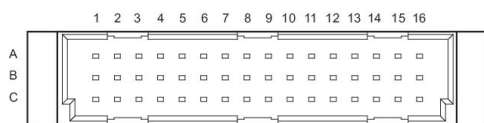

ocupação dos pinos e cores de cabos

ocupação dos pinos e cores de cabos, de 48 pinos

Pino Cor	A	B	C
1	não ocupado	branco	marrom
2	vermelho/azul	verde	amarelo
3	branco/azul	cinza	rosa
4	marrom/azul	vermelho	preto
5	verde/azul	violeta	cinza/rosa
6	amarelo/azul	branco/verde	marrom/verde
7	cinza/azul	branco/amarelo	amarelo/marrom
8	cor-de-rosa/azul	branco/cinza	cinza/marrom
9	azul	branco/rosa	rosa/marrom
10	não ocupado	branco/vermelho	marrom/vermelho
11	não ocupado	branco/preto	marrom/preto
12	não ocupado	cinza/verde	amarelo/cinza
13	não ocupado	rosa/verde	amarelo/cor-de-rosa
14	não ocupado	verde/vermelho	amarelo/vermelho
15	não ocupado	verde/preto	amarelo/preto
16	não ocupado	cinza/vermelho	cor-de-rosa/vermelho