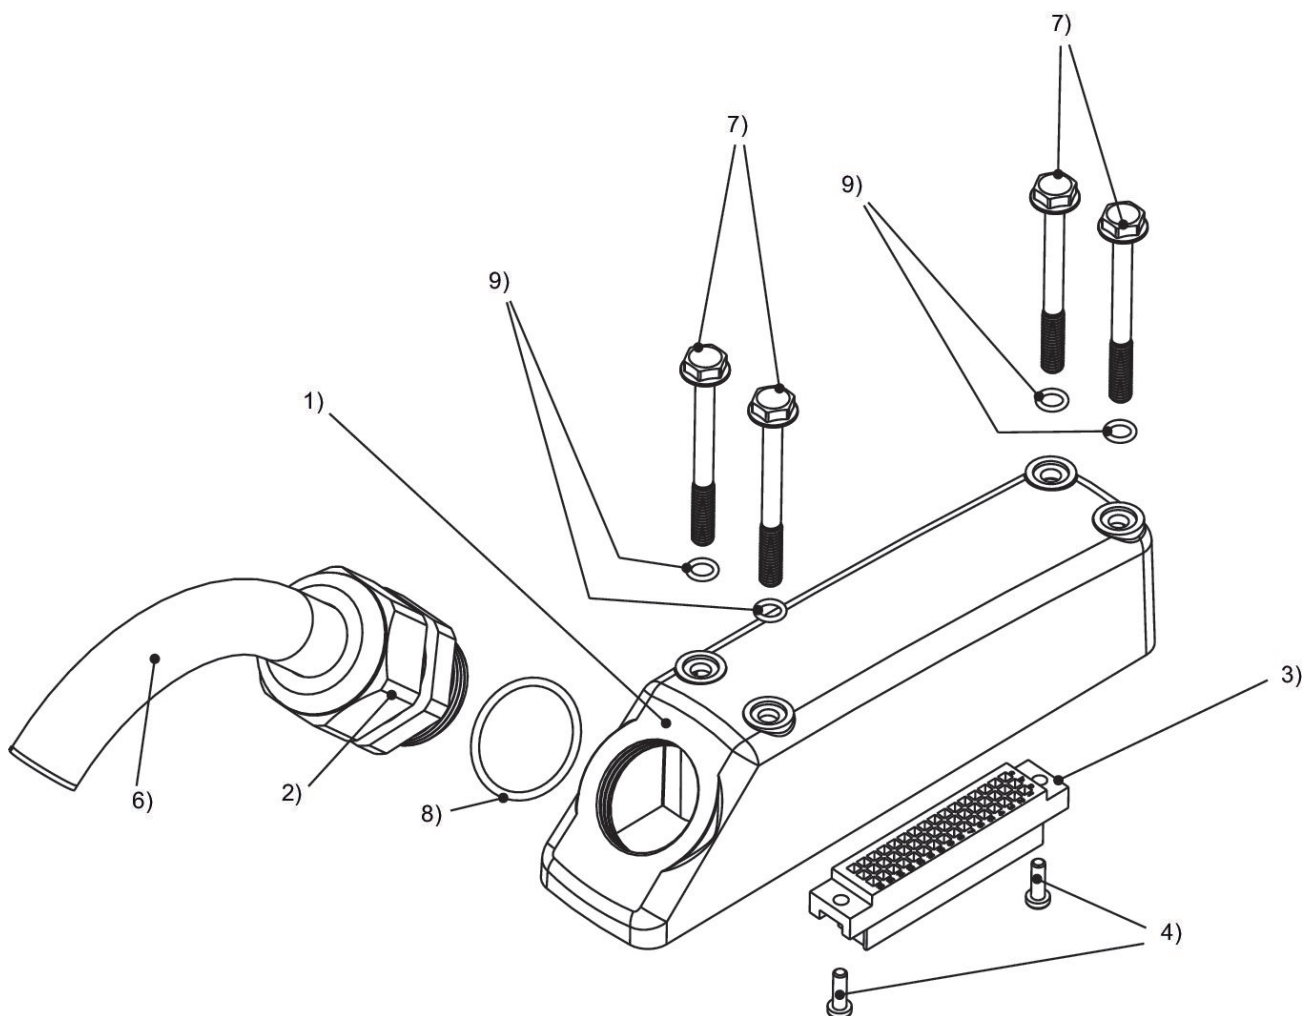

Connecteur multipôle, série CON-MP

2024-04-02

0493871300

Câble-Ø 13.5 mm
Poids 2.948 kg

Matériau

Matériau boîtiers Polyamide
Matériau gaine de câble Chlorure de polyvinyle (PVC)
Référence 0493871300

Informations techniques

L'indice de protection indiqué s'applique uniquement à un état monté et vérifié.
16 distributeurs maxi

Dimensions

1) Boîtier 2) Raccord 3) Boîtier pour connecteur C/2 4) Vis 5) Joint 6) Câble 7) Vis 8) Joint 9) Joint