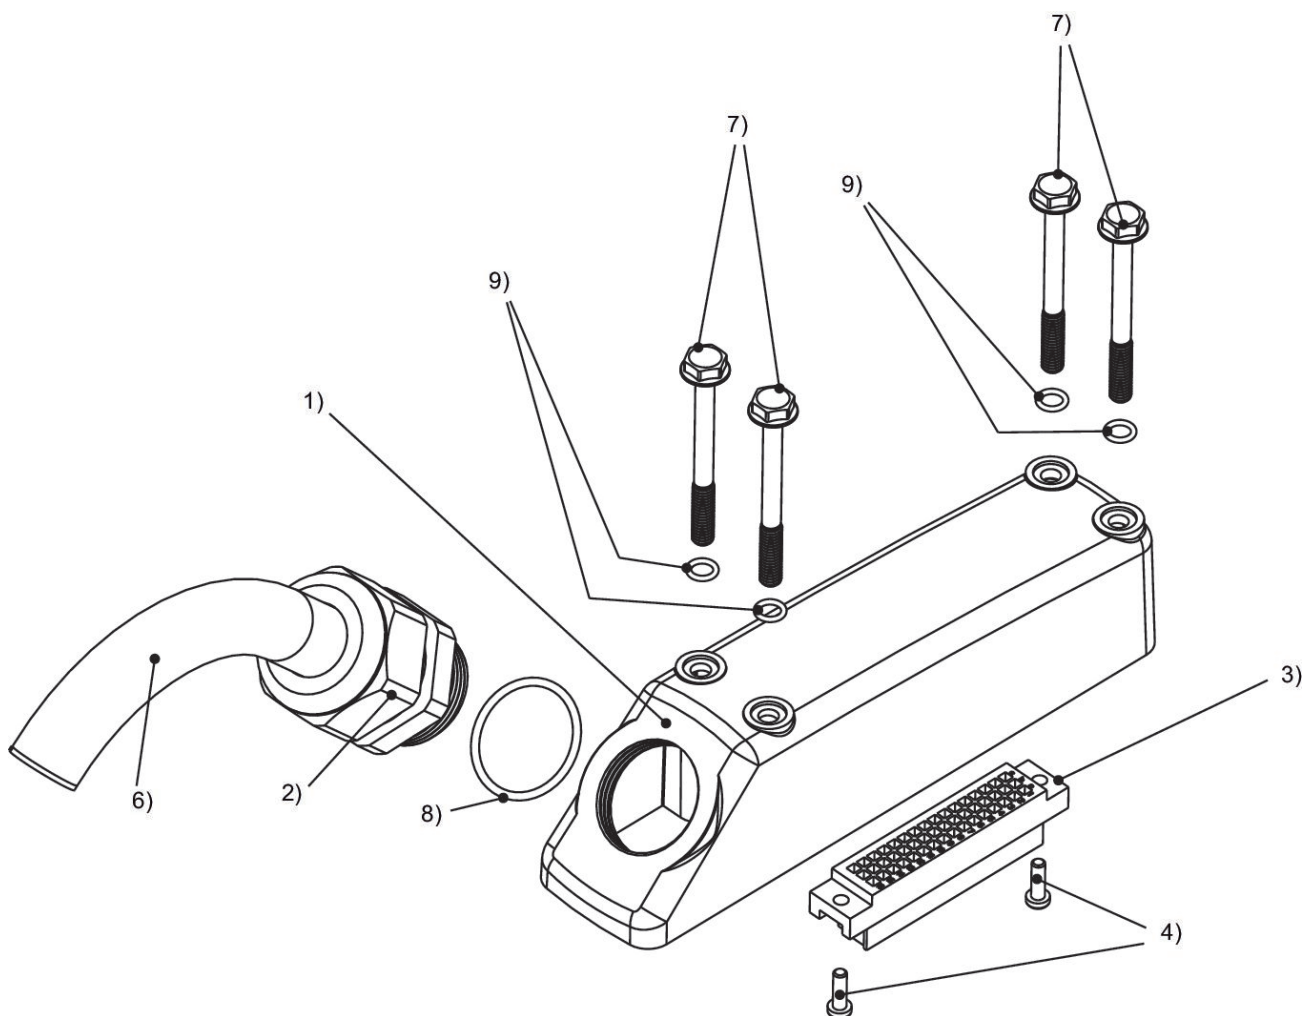

Technische Daten

Branche	Industrie
Bauart	Multipolstecker
Kabel	mit Kabel
Betriebsspannung	24 V DC
Betriebsspannung AC max.	24 V DC
Elektrischer Anschluss 1, Typ	Buchse
Elektrischer Anschluss 1, Gewindegröße	C/2
Elektrischer Anschluss 1, Anzahl Pole	48-polig
Kabelabgang 1	gewinkelt
Kabelabgang Winkel	45°
Elektrischer Anschluss 2, Typ	offene Kabelenden
Elektrischer Anschluss 2, Anzahl Pole	48-polig
Anzahl Leiter	40
Schirmung	ungeschirmt
Kabellänge	10 m
Schutzart	IP69K
Umgebungstemperatur min.	0 °C
Umgebungstemperatur max.	50 °C
Strom, max.	3 A

Multipolstecker, Serie CON-MP

2024-04-02

0493871300

Leiterquerschnitt	0.34 mm ²
Kabel-Ø	13.5 mm
Gewicht	2.948 kg

Werkstoff

Werkstoff Gehäuse	Polyamid
Werkstoff Kabelummantelung	Polyvinylchlorid
Materialnummer	0493871300

Technische Informationen

Die angegebene Schutzart gilt ausschließlich in montiertem und geprüftem Zustand.
max. 16 Ventile

Abmessungen

1) Gehäuse 2) Verschraubung 3) Gehäuse für C/2 Stecker 4) Schrauben 5) Dichtung 6) Kabel 7) Schrauben 8) Dichtung 9) Dichtung