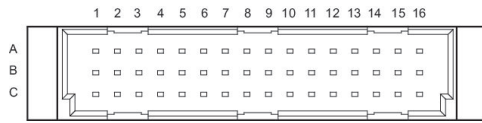

PIN-Belegung und Kabelfarben

PIN-Belegung und Kabelfarben, 48-polig

Pin Farbe	A	B	C
1	nicht belegt	weiss	braun
2	rot/blau	grün	gelb
3	weiss/blau	grau	rosa
4	braun/blau	rot	schwarz
5	grün/blau	violett	grau/rosa
6	gelb/blau	weiss/grün	braun/grün
7	grau/blau	weiss/gelb	gelb/braun
8	rosa/blau	weiss/grau	grau/braun
9	blau	weiss/rosa	rosa/braun
10	nicht belegt	weiss/rot	braun/rot
11	nicht belegt	weiss/schwarz	braun/schwarz
12	nicht belegt	grau/grün	gelb/grau
13	nicht belegt	rosa/grün	gelb/rosa
14	nicht belegt	grün/rot	gelb/rot
15	nicht belegt	grün/schwarz	gelb/schwarz
16	nicht belegt	grau/rot	rosa/rot