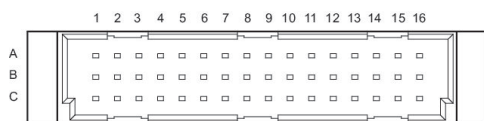

Affectation des broches et couleurs de câble

Affectation des broches et couleurs de câble, à 48 pôles

Broche Couleur	A	B	C
1	Non affecté	blanc	marron
2	rouge/bleu	vert	jaune
3	blanc/bleu	gris	rose
4	marron/bleu	rouge	noir
5	vert/bleu	violet	gris/rose
6	jaune/bleu	blanc/vert	marron/vert
7	gris/bleu	blanc/jaune	jaune/marron
8	rose/bleu	blanc/gris	gris/marron
9	bleu	blanc/rose	rose/marron
10	Non affecté	blanc/rouge	marron/rouge
11	Non affecté	blanc/noir	marron/noir
12	Non affecté	gris/vert	jaune/gris
13	Non affecté	rose/vert	jaune/rose
14	Non affecté	vert/rouge	jaune/rouge
15	Non affecté	vert/noir	jaune/noir
16	Non affecté	gris/rouge	rose/rouge