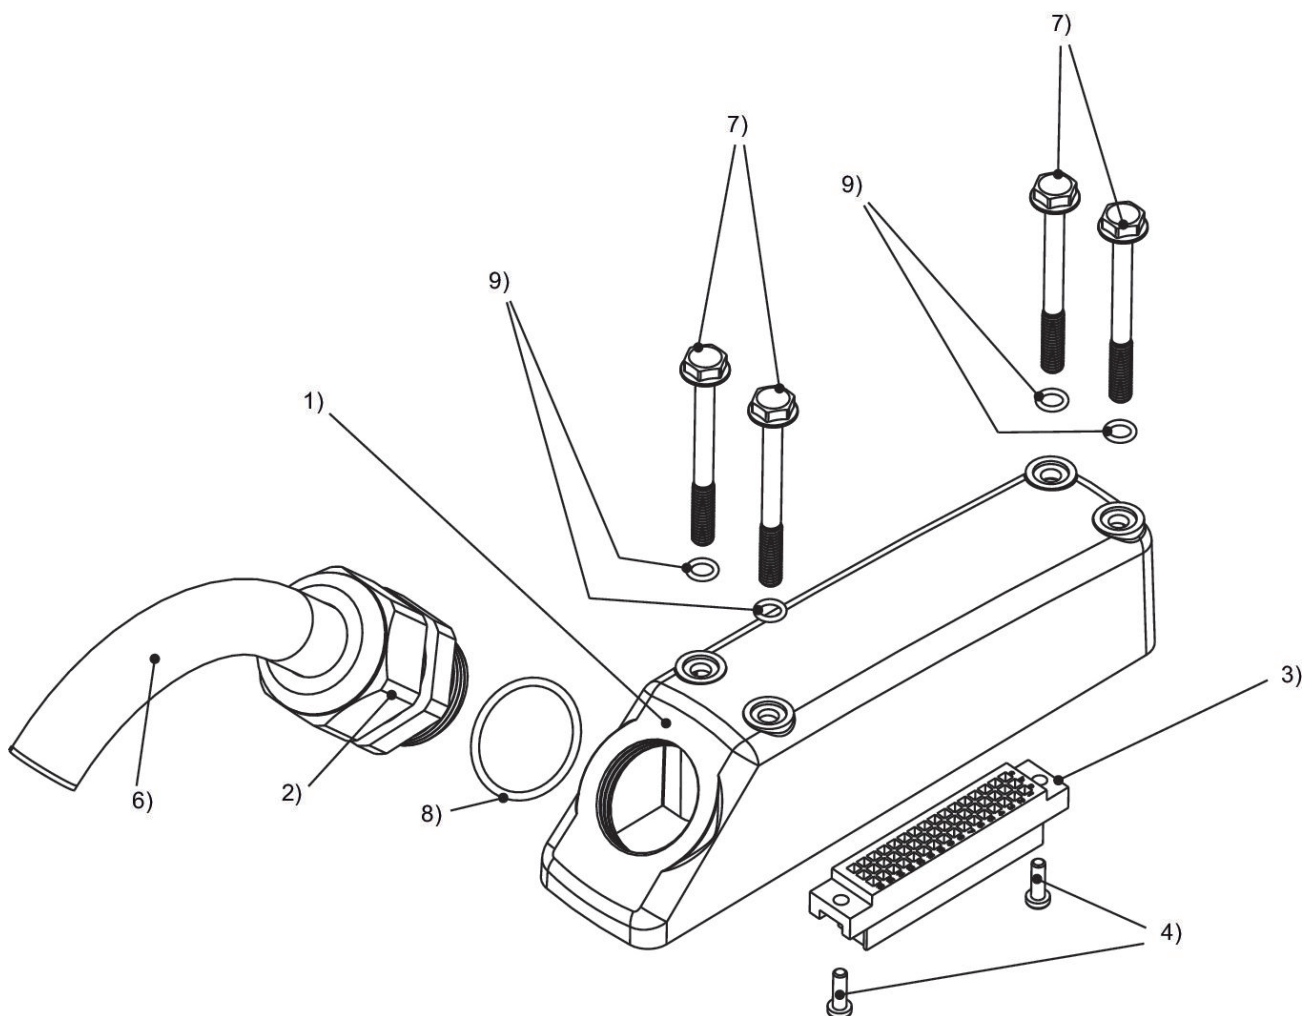

Connecteurs multipôle avec câble AVENTICS série CON-MP

La série CON-MP d'AVENTICS avec câble propose des câbles avec un connecteur multipôle comme D-SUB avec différents nombres de broches et différentes longueurs, optimisés pour les ilots de distribution séries AV. Des connecteurs C/2 pour les ilots de distribution série CL03 sont également disponibles .

Données techniques

| | |
|---|------------------------------|
| Secteur | Industrie |
| Câble | Avec câble |
| Tension de service des équipements | 24 V CC |
| Tension de service CA maxi | 24 V CC |
| Raccordement électrique 1, type | Prise femelle |
| Raccordement électrique 1, taille du filetage | C/2 |
| Raccordement électrique 1, nombre de pôles | À 48 pôles |
| Sortie de câble 1 | Coudé |
| Sortie de câble équerre | 45° |
| Raccordement électrique 2, type | Extrémités de câble ouvertes |
| Raccordement électrique 2, nombre de pôles | À 48 pôles |
| Nombre de conducteurs | 40 |
| Blindage | non blindé |
| Longueur câble | 5 m |
| Indice de protection | IP69K |
| Température ambiante min. | 0 °C |
| Température ambiante max. | 50 °C |
| Courant max. | 3 A |
| Section du conducteur | 0.34 mm ² |

Connecteur multipôle, série CON-MP

2024-04-02

0493871106

Câble-Ø 13.5 mm
Poids 1.483 kg

Matériau

Matériau boîtiers Polyamide
Matériau gaine de câble Chlorure de polyvinyle (PVC)
Référence 0493871106

Informations techniques

L'indice de protection indiqué s'applique uniquement à un état monté et vérifié.
16 distributeurs maxi

Dimensions

1) Boîtier 2) Raccord 3) Boîtier pour connecteur C/2 4) Vis 5) Joint 6) Câble 7) Vis 8) Joint 9) Joint