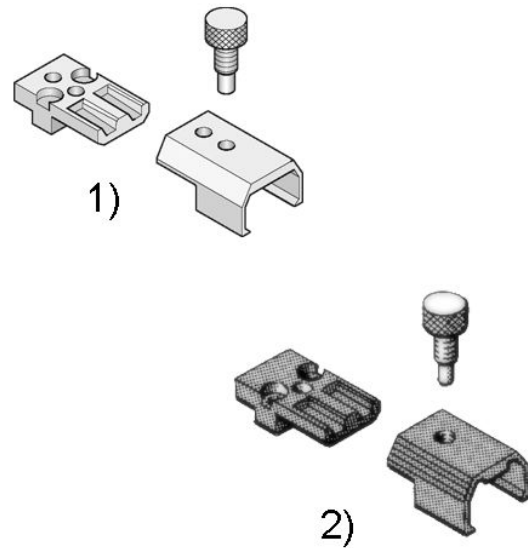

Accessori meccanici

Dati tecnici

Settore

Industria

Tipo

per valvole a comando elettrico bistabile,
larghezza valvola pilota 15 mm

Peso

0.03 kg

Codice

0493835718

Dimensioni